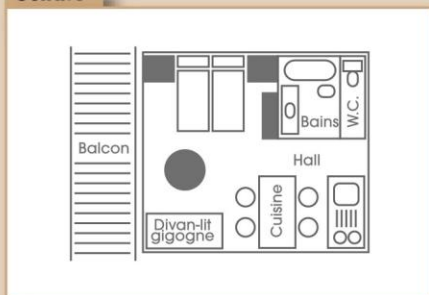

SÉJOUR TOUT SCHUSS EN STUDIO

*7 nuits en location studio 2 personnes
+ 6 jours de forfait de ski Grand Massif*

PRIX PAR PERSONNE EN STUDIO DE DEUX PERSONNES	ADULTE	SÉNIOR (+ 65 ans)
<i>Du 19 au 26 décembre 2021</i>	668 €	655 €
<i>Du 01er au 08 janvier 2022</i>	650 €	640 €
<i>Du 08 au 15 janvier 2022</i>	628 €	615 €
<i>Du 22 au 29 janvier 2022</i>	640 €	630 €
<i>Du 29 janvier au 05 février 2022</i>	650 €	640 €
<i>Du 05 au 19 mars 2022</i>	650 €	640 €
<i>Du 26 mars au 10 avril 2022</i>	640 €	630 €

En logeant dans nos studios, vous bénéficiez de tarifs préférentiels pour la location de matériel de ski.

Si vous le désirez, nous pouvons vous organiser votre transfert en taxi depuis l'aéroport de Genève :

- *Le tarif est de 150 € pour un aller simple, jusqu'à 4 personnes.*
- *Chaque personne supplémentaire sera facturée 10 € (8 personnes maximum).*

Studio